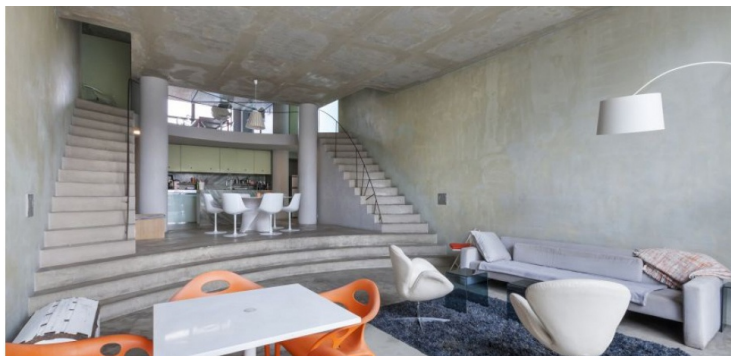

tempsreel.nouvelobs.com

Pays : France

Dynamisme : 387

Page 1/2

[Visualiser l'article](#)

La première maison dessinée par Philippe Starck mise en vente aux enchères en ligne

Maison Philippe Starck (DR)

Avis aux fans de Philippe Starck : la première maison qu'il a dessinée sera présentée aux enchères en ligne, le mercredi 8 juin sur le site imoxo.com. Baptisée la maison Le Mout (du nom de son propriétaire initial), la demeure est aussi appelée par son créateur "Sphinx à deux faces". Cette demeure de 350 m², construite en 1987, se situe sur l'Île Saint Germain à Issy-les-Moulineaux dans les Hauts-de-Seine, terrain de jeux d'autres architectes de renom.

tempsreel.nouvelobs.com
Pays : France
Dynamisme : 387

Page 2/2

[Visualiser l'article](#)

Sur la façade ornée d'une grande baie vitrée, deux escaliers parallèles prolongent la façade extérieure, telles les deux pattes du corps d'un sphinx.

Autour de son escalier monumental que s'articulent les 7 pièces de la maison : un séjour de 75 m² aux murs bruts, 4 chambres et 5 salles de bain sur trois niveaux. Elle possède également un jardin de 150 m² en bord de Seine avec son ponton privatif. Le designer avait également conçu le mobilier intérieur.